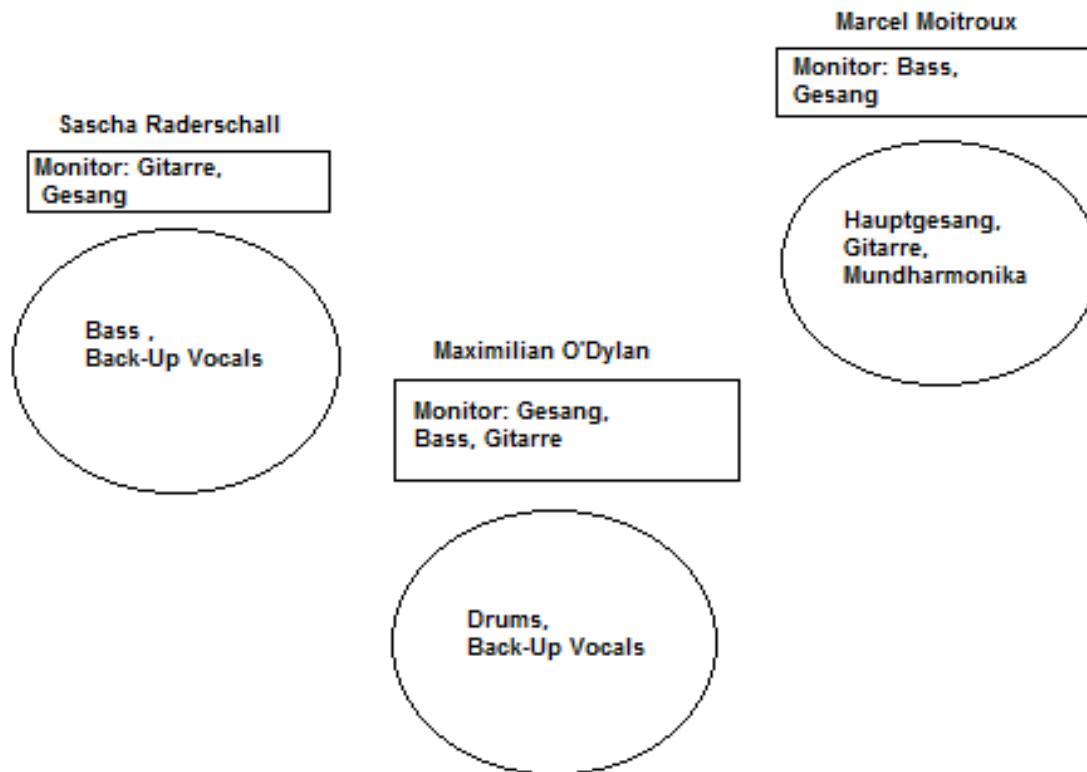

The Smokin' Ribz:

Besetzung: Marcel Moitroux (Gesang, Mundharmonika, Gitarre), Sascha Raderschall (Bass, Back-Up Vocals), Maximilian O'Dylan (Drums, Back-Up Vocals)

- Marcel Moitroux:

Gesang: Mikrofonständer mit Galgen, Mikro: Shure SM58
Gitarre: Clean Amp min. 100 Watt, min. 2 Speaker, abgenommen via Mikro

- Sascha Raderschall:

Bass: Amp min. 100 Watt, min. 2 Speaker, abgenommen via Mikro
ODER: via DI-Box direkt in PA

Gesang: Mikrostander mit Galgen, Mikro: Shure SM58

- Maximilian O'Dylan:

Drums: Abgenommen min. Snare, Hihat, Base, Overhead
Gesang: Mikrostander mit Galgen, Mikro: Shure SM58

Drums bestehen aus:

-Hihat, Base, Snare, Floortom, 1 Hängetom, min. 1
Crash Becken, 1 22" Ride-Becken
Sticks: B2 + Besen

-PRO PERSON EINE MONITORBOX!

Licht:

-BITTE KEIN LILA, PINKES oder TÜRKIESES LICHT!

Catering:

- 3 Flaschen Cola, 3 Flaschen Wasser, Kiste Bier
- 2 Salate, 3 Pizzen
- 1 Schachtel Nil, 1 Schachtel blaue Gauloises